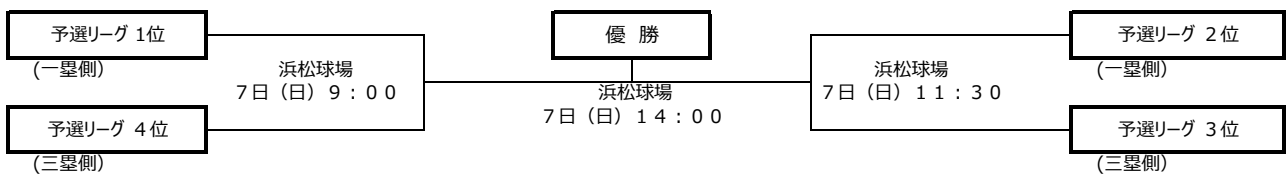

第66回 JABA静岡大会 組合せ

期日：2019年4月3日（水）～5日間（雨天順延）

球場：浜松球場・清水庵原球場

入場料：一般券1,000円 チーム券500円 JABA会員券500円（※高校生以下無料）

Aブロック（浜松）		Bブロック（浜松）		Cブロック（清水庵原）		Dブロック（清水庵原）	
1	バイタルネット	1	日立製作所	1	日本通運	1	トヨタ自動車東日本
2	三菱重工名古屋	2	王子	2	永和商事ウイング	2	三菱自動車岡崎
3	ヤマハ	3	日本製鉄東海REX	3	JR東海	3	西濃運輸
4	JR東日本	4	エナジック	4	日本生命	4	鷺宮製作所

（一塁側）

（三塁側）

3日 (水)	浜松球場	① 9:00	バイタルネット	対	三菱重工名古屋
		② 11:30	ヤマハ	対	JR東日本
		③ 14:00	日立製作所	対	王子
	清水庵原球場	① 9:00	日本通運	対	永和商事ウイング
		② 11:30	JR東海	対	日本生命
		③ 14:00	トヨタ自動車東日本	対	三菱自動車岡崎

4日 (木)	浜松球場	① 9:00	日本製鉄東海REX	対	エナジック
		② 11:30	バイタルネット	対	ヤマハ
		③ 14:00	三菱重工名古屋	対	JR東日本
	清水庵原球場	① 9:00	西濃運輸	対	鷺宮製作所
		② 11:30	日本通運	対	JR東海
		③ 14:00	永和商事ウイング	対	日本生命

5日 (金)	浜松球場	① 9:00	日立製作所	対	日本製鉄東海REX
		② 11:30	王子	対	エナジック
		③ 14:00	JR東日本	対	バイタルネット
	清水庵原球場	① 9:00	トヨタ自動車東日本	対	西濃運輸
		② 11:30	三菱自動車岡崎	対	鷺宮製作所
		③ 14:00	日本生命	対	日本通運

6日 (土)	浜松球場	① 9:00	三菱重工名古屋	対	ヤマハ
		② 11:30	エナジック	対	日立製作所
		③ 14:00	王子	対	日本製鉄東海REX
	清水庵原球場	① 9:00	永和商事ウイング	対	JR東海
		② 11:30	鷺宮製作所	対	トヨタ自動車東日本
		③ 14:00	三菱自動車岡崎	対	西濃運輸

Aブロック	バイタルネット	三菱重工名古屋	ヤマハ	JR東日本	勝	負	順位
バイタルネット							
三菱重工名古屋							
ヤマハ							
JR東日本							

Bブロック	日立製作所	王子	日本製鉄東海REX	エナジック	勝	負	順位
日立製作所							
王子							
日本製鉄東海REX							
エナジック							

Cブロック	日本通運	永和商事ウイング	JR東海	日本生命	勝	負	順位
日本通運							
永和商事ウイング							
JR東海							
日本生命							

Dブロック	トヨタ自動車東日本	三菱自動車岡崎	西濃運輸	鷺宮製作所	勝	負	順位
トヨタ自動車東日本							
三菱自動車岡崎							
西濃運輸							
鷺宮製作所							

〈特別規則タイ・ブレイクの適用について〉

- ・ 日本野球連盟(社会人野球)内規(2018年1月)により、延長回に関わる特別規則(タイ・ブレイク)を下記に定め適用する。
- ・ 予選リーグ：9回終了後、同点の場合は10回からタイ・ブレイクを実施。
- ・ トーナメント(準決勝、決勝戦)：10回終了時、同点の場合は11回からタイ・ブレイクを実施。